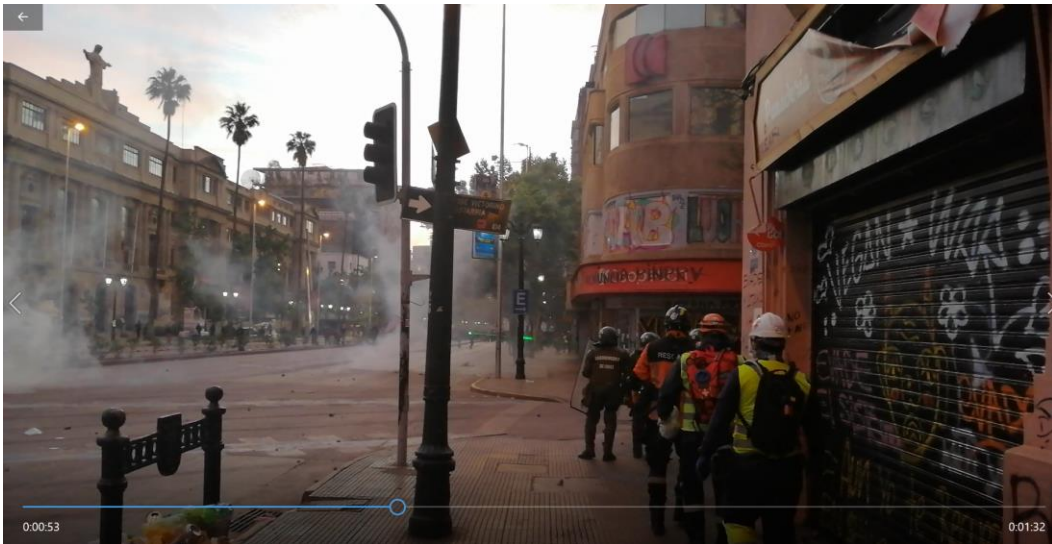

**Lunes 4 de Noviembre 2019**  
**Sector Alameda con Lastarria**

Nos llega la denuncia de una chica herida con bastante pérdida de sangre, avanzamos hacia donde se encuentra esta persona, en sector frente al GAM. Nos encontramos con que los heridos de gravedad son 2 personas, las que ya han sido trasladadas hasta la Posta Central, que se encuentra a 3 cuadras de allí. Seguimos avanzando y nos instalamos con nuestros 2 equipos de Observadores en Alameda con Lastarria. Hasta allí llega un piquete de FFEE, todos con escopetas. Los efectivos disparan a la multitud que se encuentra manifestándose en Alameda al Poniente, frente a la Casa Central de la Universidad Católica. Tres efectivos de FFEE se dirigen hacia calle Lastarria, en donde hay personas protegiéndose de los disparos, FFEE les dispara a unos 3 metros de distancia. Un Sr. adulto mayor que estaba en el lugar, denuncia que fue testigo de cómo FFEE le disparó a un chico a menos de un metro de distancia. Llamamos a un equipo de salud para que vaya en su auxilio. Somos testigos de cómo los efectivos de FFEE disparan en dirección al Poniente de Alameda y al Norte por Lastarria, en ángulo de 90°. Los que disparan hacia Lastarria, en algún momento apuntan sus escopetas hacia el equipo nuestro que los está registrando con las cámaras.

Un rescatista de salud corre en dirección a Alameda, altura del GAM, informándonos que hay una persona herida de gravedad.

Estos son los FFEE que disparan hacia calle Lastarria.

Acá se observa al equipo de salud que va en rescate de los heridos por los disparos de carabineros en Lastarria.

También observamos a efectivo de FFEI disparando a manifestantes desde la esquina de Portugal con Alameda.