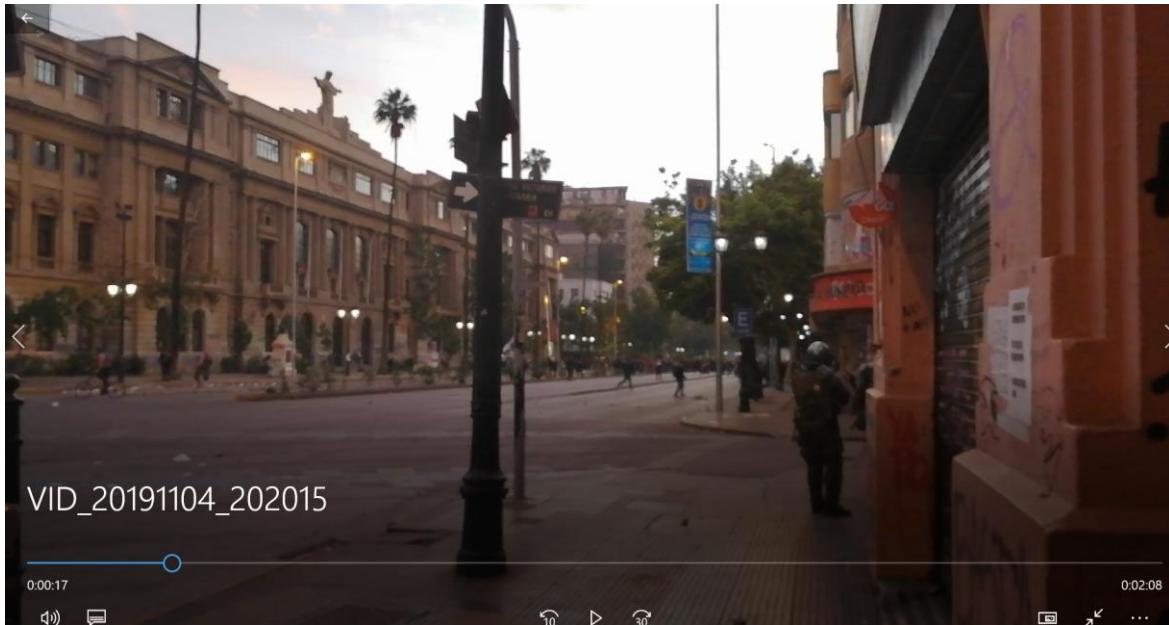

**Lunes 4 de Noviembre 2019**  
**Sector Alameda con Lastarria**

Nos llega la denuncia de una chica herida con bastante pérdida de sangre, avanzamos hacia donde se encuentra esta persona, en sector frente al GAM. Nos encontramos con que los heridos de gravedad son 2 personas, las que ya han sido trasladadas hasta la Posta Central, que se encuentra a 3 cuadras de allí. Seguimos avanzando y nos instalamos con nuestros 2 equipos de Observadores en Alameda con Lastarria. Hasta allí llega un piquete de FFEE, todos con escopetas. Los efectivos disparan a la multitud que se encuentra manifestándose en Alameda al Poniente, frente a la Casa Central de la Universidad Católica. Tres efectivos de FFEE se dirigen hacia calle Lastarria, en donde hay personas protegiéndose de los disparos, FFEE les dispara a unos 3 metros de distancia. Un Sr. adulto mayor que estaba en el lugar, denuncia que fue testigo de cómo FFEE le disparó a un chico a menos de un metro de distancia. Llamamos a un equipo de salud para que vaya en su auxilio. Somos testigos de cómo los efectivos de FFEE disparan en dirección al Poniente de Alameda y al Norte por Lastarria, en ángulo de 90°. Los que disparan hacia Lastarria, en algún momento apuntan sus escopetas hacia el equipo nuestro que los está registrando con las cámaras.

Un rescatista de salud corre en dirección a Alameda, altura del GAM, informándonos que hay una persona herida de gravedad.

Estos son los FFEE que disparan hacia calle Lastarria.

Acá se observa al equipo de salud que va en rescate de los heridos por los disparos de carabineros en Lastarria.

También observamos a efectivo de FFEI disparando a manifestantes desde la esquina de Portugal con Alameda.