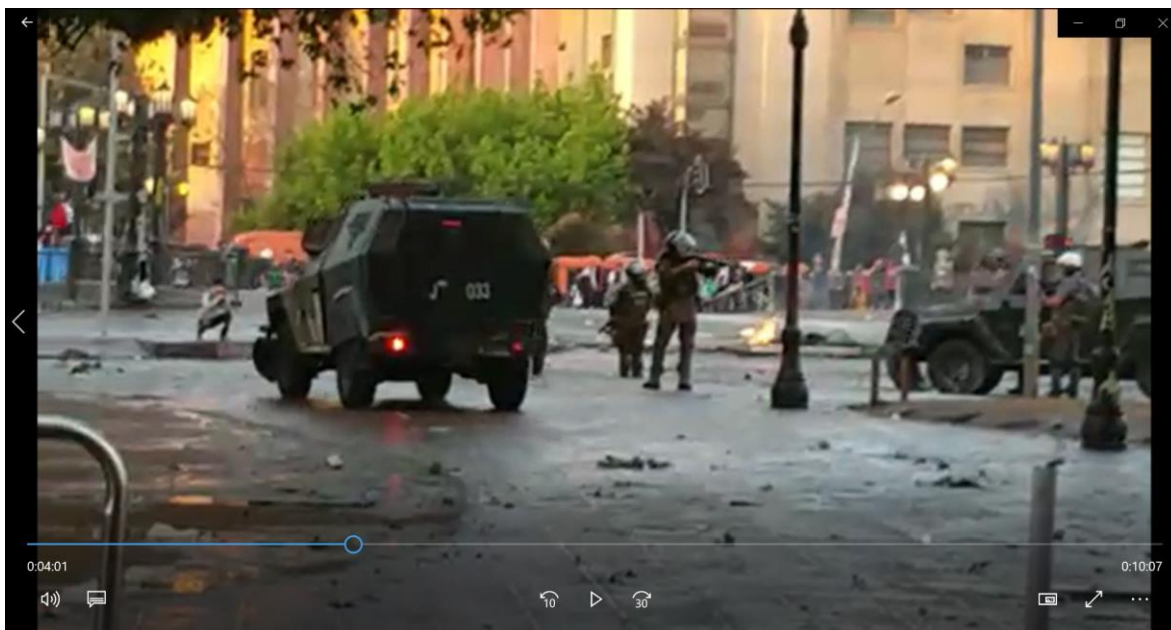

Miércoles 30 de octubre 2019 - Video en Directo Número 16

Del carro lanza gases ubicado en Alameda con Vicuña Macquenna, sale un FFEE disparando a manifestantes.

El efectivo nos apunta y dispara con su escopeta, nosotras estamos plenamente identificadas, con chaquetas naranjas. En la esquina en donde estábamos se encontraban un par de chicas y un fotógrafo. Nos refugiamos en un kiosco en la esquina.

El funcionario de FFEE continuó caminando y disparando a los y las manifestantes.

Observamos que van varios funcionarios de FFEE avanzando y disparando a las personas, mientras, un carro lanza aguas les acompaña al costado.

El efectivo de FFEE avanza disparando, se voltea hacia donde estamos nosotras filmando y nos apunta con la escopeta. Nos quedamos ahí, esperando el disparo que no llega. Fue sólo una amenaza.

El efectivo de FFEE avanza hacia el costado del Parque Forestal y continúa disparando a los y las manifestantes.

El efectivo de FFEE se devuelve y vuelve a apuntarnos, esta vez dispara, como se alcanza a ver en el video. Alcanzamos a cubrirnos en el kiosco.

Avanzando hacia el Parque Forestal, constatamos que por todo el sector hay efectivos de FFEE disparando a la gente, en diferentes direcciones. Parece una guerra.