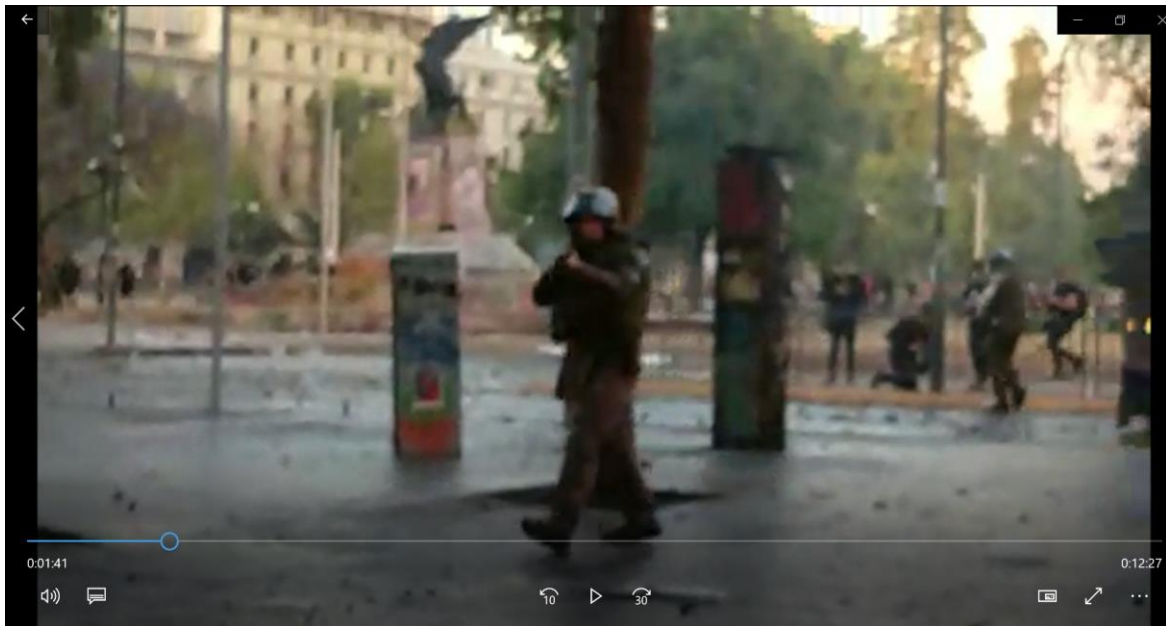

Miércoles 30 de octubre 2019 - Video en Directo Número 16

Del carro lanza gases ubicado en Alameda con Vicuña Macquenna, sale un FFEE disparando a manifestantes.

El efectivo nos apunta y dispara con su escopeta, nosotras estamos plenamente identificadas, con chaquetas naranjas. En la esquina en donde estábamos se encontraban un par de chicas y un fotógrafo. Nos refugiamos en un kiosco en la esquina.

El funcionario de FFEE continuó caminando y disparando a los y las manifestantes.

Observamos que van varios funcionarios de FFEE avanzando y disparando a las personas, mientras, un carro lanza aguas les acompaña al costado.

El efectivo de FFEE avanza disparando, se voltea hacia donde estamos nosotras filmando y nos apunta con la escopeta. Nos quedamos ahí, esperando el disparo que no llega. Fue sólo una amenaza.

El efectivo de FFEE avanza hacia el costado del Parque Forestal y continúa disparando a los y las manifestantes.

El efectivo de FFEE se devuelve y vuelve a apuntarnos, esta vez dispara, como se alcanza a ver en el video. Alcanzamos a cubrirnos en el kiosco.

Avanzando hacia el Parque Forestal, constatamos que por todo el sector hay efectivos de FFEE disparando a la gente, en diferentes direcciones. Parece una guerra.