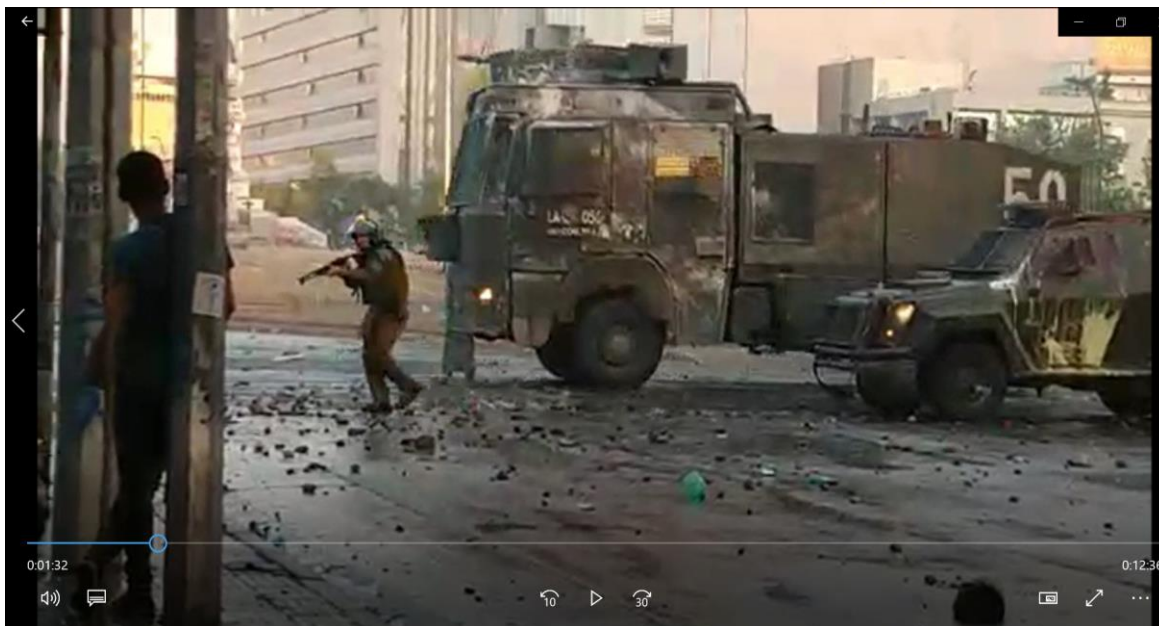

Miércoles 30 de octubre 2019 - Video en Directo Número 16

Del carro lanza gases ubicado en Alameda con Vicuña Macquenna, sale un FFEE disparando a manifestantes.

El efectivo nos apunta y dispara con su escopeta, nosotras estamos plenamente identificadas, con chaquetas naranjas. En la esquina en donde estábamos se encontraban un par de chicas y un fotógrafo. Nos refugiamos en un kiosco en la esquina.

El funcionario de FFEE continuó caminando y disparando a los y las manifestantes.

Observamos que van varios funcionarios de FFEE avanzando y disparando a las personas, mientras, un carro lanza aguas les acompaña al costado.

El efectivo de FFEE avanza disparando, se voltea hacia donde estamos nosotras filmando y nos apunta con la escopeta. Nos quedamos ahí, esperando el disparo que no llega. Fue sólo una amenaza.

El efectivo de FFEE avanza hacia el costado del Parque Forestal y continúa disparando a los y las manifestantes.

El efectivo de FFEE se devuelve y vuelve a apuntarnos, esta vez dispara, como se alcanza a ver en el video. Alcanzamos a cubrirnos en el kiosco.

Avanzando hacia el Parque Forestal, constatamos que por todo el sector hay efectivos de FFEE disparando a la gente, en diferentes direcciones. Parece una guerra.