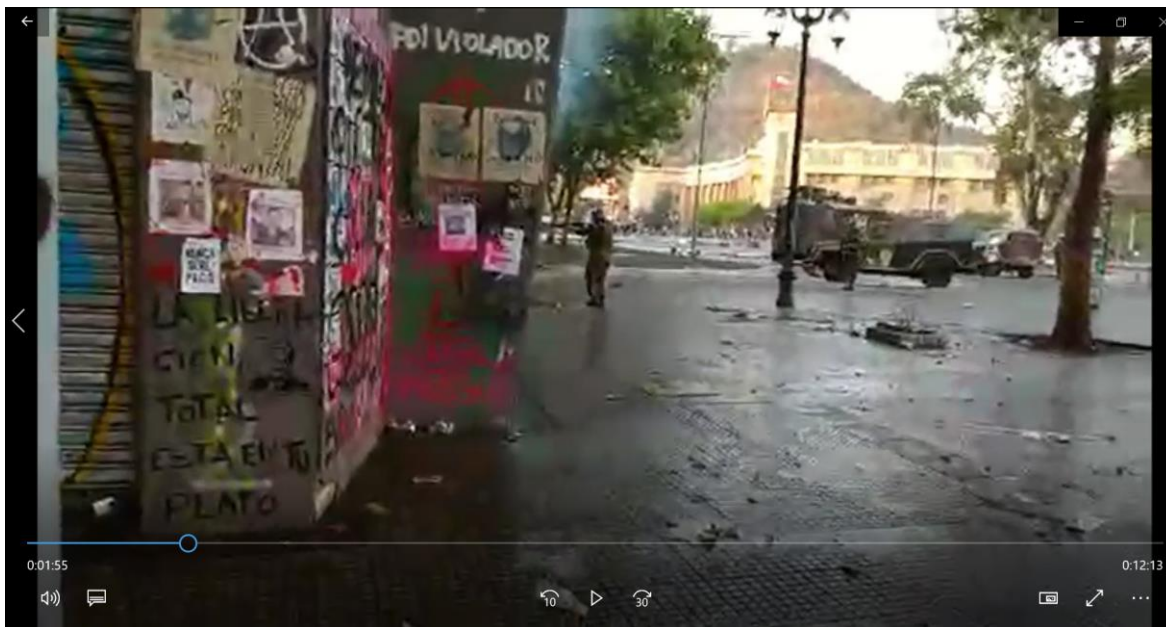

Miércoles 30 de octubre 2019 - Video en Directo Número 16

Del carro lanza gases ubicado en Alameda con Vicuña Macquenna, sale un FFEE disparando a manifestantes.

El efectivo nos apunta y dispara con su escopeta, nosotras estamos plenamente identificadas, con chaquetas naranjas. En la esquina en donde estábamos se encontraban un par de chicas y un fotógrafo. Nos refugiamos en un kiosco en la esquina.

El funcionario de FFEE continuó caminando y disparando a los y las manifestantes.

Observamos que van varios funcionarios de FFEE avanzando y disparando a las personas, mientras, un carro lanza aguas les acompaña al costado.

El efectivo de FFEE avanza disparando, se voltea hacia donde estamos nosotras filmando y nos apunta con la escopeta. Nos quedamos ahí, esperando el disparo que no llega. Fue sólo una amenaza.

El efectivo de FFEE avanza hacia el costado del Parque Forestal y continúa disparando a los y las manifestantes.

El efectivo de FFEE se devuelve y vuelve a apuntarnos, esta vez dispara, como se alcanza a ver en el video. Alcanzamos a cubrirnos en el kiosco.

Avanzando hacia el Parque Forestal, constatamos que por todo el sector hay efectivos de FFEE disparando a la gente, en diferentes direcciones. Parece una guerra.