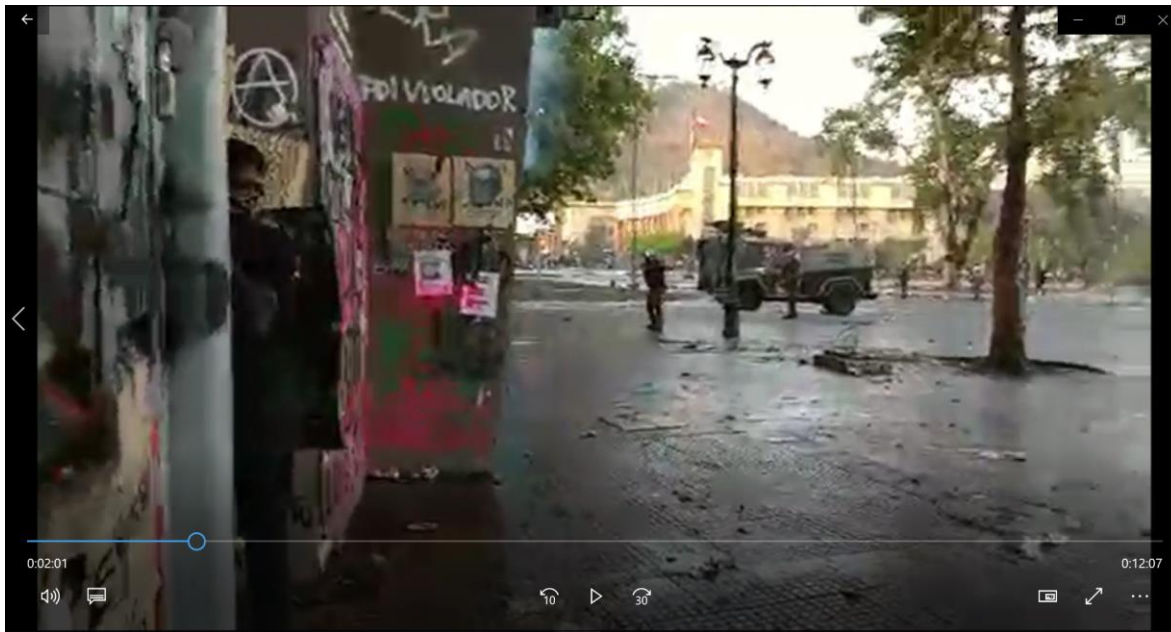

Miércoles 30 de octubre 2019 - Video en Directo Número 16

Del carro lanza gases ubicado en Alameda con Vicuña Macquenna, sale un FFEE disparando a manifestantes.

El efectivo nos apunta y dispara con su escopeta, nosotras estamos plenamente identificadas, con chaquetas naranjas. En la esquina en donde estábamos se encontraban un par de chicas y un fotógrafo. Nos refugiamos en un kiosco en la esquina.

El funcionario de FFEE continuó caminando y disparando a los y las manifestantes.

Observamos que van varios funcionarios de FFEE avanzando y disparando a las personas, mientras, un carro lanza aguas les acompaña al costado.

El efectivo de FFEE avanza disparando, se voltea hacia donde estamos nosotras filmando y nos apunta con la escopeta. Nos quedamos ahí, esperando el disparo que no llega. Fue sólo una amenaza.

El efectivo de FFEE avanza hacia el costado del Parque Forestal y continúa disparando a los y las manifestantes.

El efectivo de FFEE se devuelve y vuelve a apuntarnos, esta vez dispara, como se alcanza a ver en el video. Alcanzamos a cubrirnos en el kiosco.

Avanzando hacia el Parque Forestal, constatamos que por todo el sector hay efectivos de FFEE disparando a la gente, en diferentes direcciones. Parece una guerra.