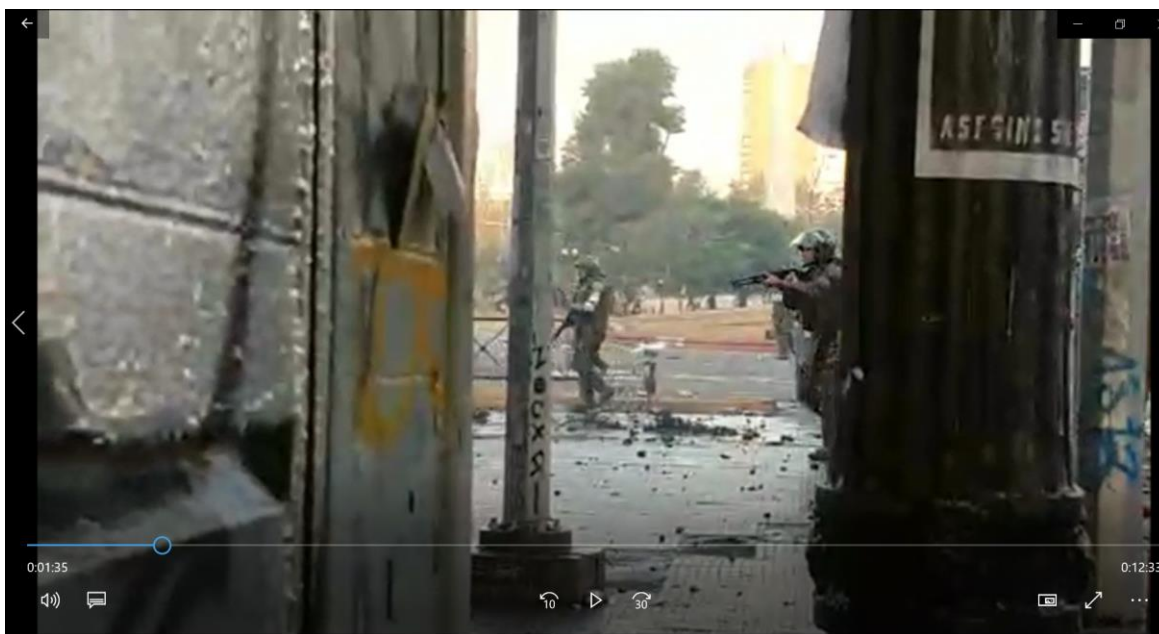

Miércoles 30 de octubre 2019 - Video en Directo Número 16

Del carro lanza gases ubicado en Alameda con Vicuña Macquenna, sale un FFEE disparando a manifestantes.

El efectivo nos apunta y dispara con su escopeta, nosotras estamos plenamente identificadas, con chaquetas naranjas. En la esquina en donde estábamos se encontraban un par de chicas y un fotógrafo. Nos refugiamos en un kiosco en la esquina.

El funcionario de FFEE continuó caminando y disparando a los y las manifestantes.

Observamos que van varios funcionarios de FFEE avanzando y disparando a las personas, mientras, un carro lanza aguas les acompaña al costado.

El efectivo de FFEE avanza disparando, se voltea hacia donde estamos nosotras filmando y nos apunta con la escopeta. Nos quedamos ahí, esperando el disparo que no llega. Fue sólo una amenaza.

El efectivo de FFEE avanza hacia el costado del Parque Forestal y continúa disparando a los y las manifestantes.

El efectivo de FFEE se devuelve y vuelve a apuntarnos, esta vez dispara, como se alcanza a ver en el video. Alcanzamos a cubrirnos en el kiosco.

Avanzando hacia el Parque Forestal, constatamos que por todo el sector hay efectivos de FFEE disparando a la gente, en diferentes direcciones. Parece una guerra.