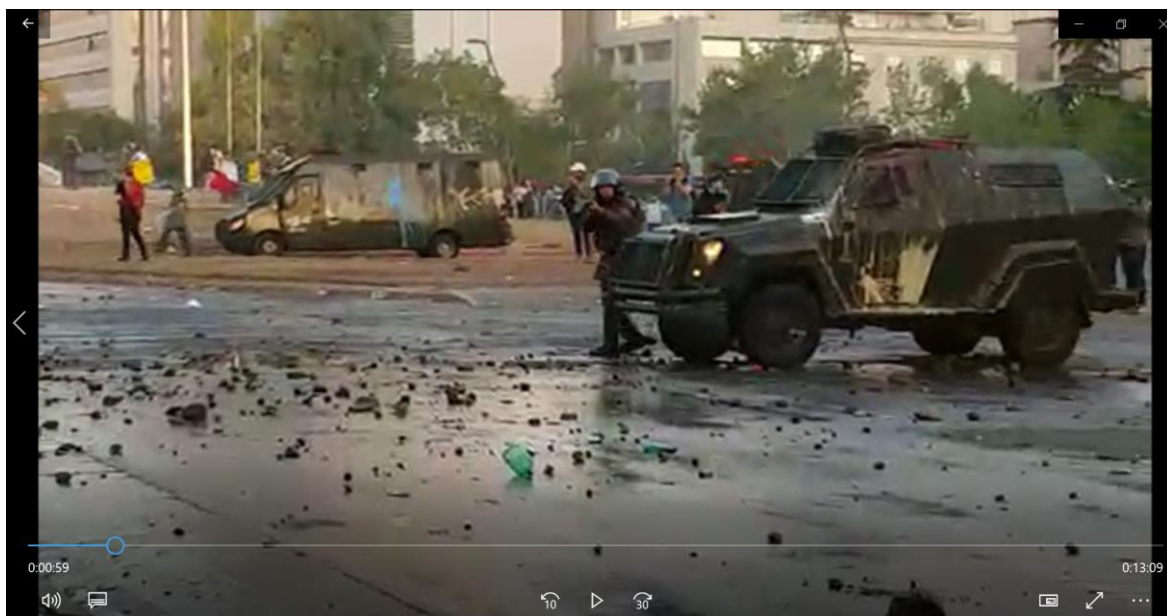

Miércoles 30 de octubre 2019 - Video en Directo Número 16

Del carro lanza gases ubicado en Alameda con Vicuña Macquenna, sale un FFEE disparando a manifestantes.

El efectivo nos apunta y dispara con su escopeta, nosotras estamos plenamente identificadas, con chaquetas naranjas. En la esquina en donde estábamos se encontraban un par de chicas y un fotógrafo. Nos refugiamos en un kiosco en la esquina.

El funcionario de FFEE continuó caminando y disparando a los y las manifestantes.

Observamos que van varios funcionarios de FFEE avanzando y disparando a las personas, mientras, un carro lanza aguas les acompaña al costado.

El efectivo de FFEE avanza disparando, se voltea hacia donde estamos nosotras filmando y nos apunta con la escopeta. Nos quedamos ahí, esperando el disparo que no llega. Fue sólo una amenaza.

El efectivo de FFEE avanza hacia el costado del Parque Forestal y continúa disparando a los y las manifestantes.

El efectivo de FFEE se devuelve y vuelve a apuntarnos, esta vez dispara, como se alcanza a ver en el video. Alcanzamos a cubrirnos en el kiosco.

Avanzando hacia el Parque Forestal, constatamos que por todo el sector hay efectivos de FFEE disparando a la gente, en diferentes direcciones. Parece una guerra.